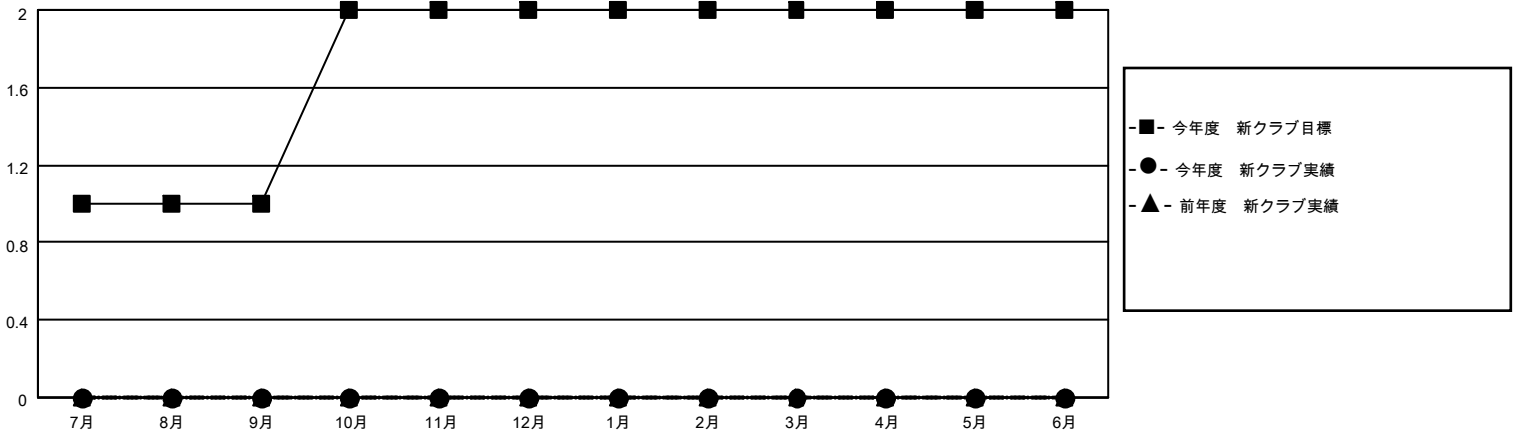

MONTHLY MEMBERSHIP PROGRESS REPORT

地域 JAPAN

District 337 A

Results as of: 4/30/2021

クラブ			
結果：2020-2021			
四半期	新クラブ目標	新クラブ	解散クラブ
7月/8月/9月	1	0	0
10月/11月/12月	1	0	0
1月/2月/3月	0	0	0
4月/5月/6月	0	0	0

名			
結果：2020-2021			
四半期	会員純増目標	会員増強実績	退会者(転籍を含む)実際
7月/8月/9月	50	129	58
10月/11月/12月	30	64	107
1月/2月/3月	30	40	79
4月/5月/6月	20	15	26

新クラブ目標及び実績累計