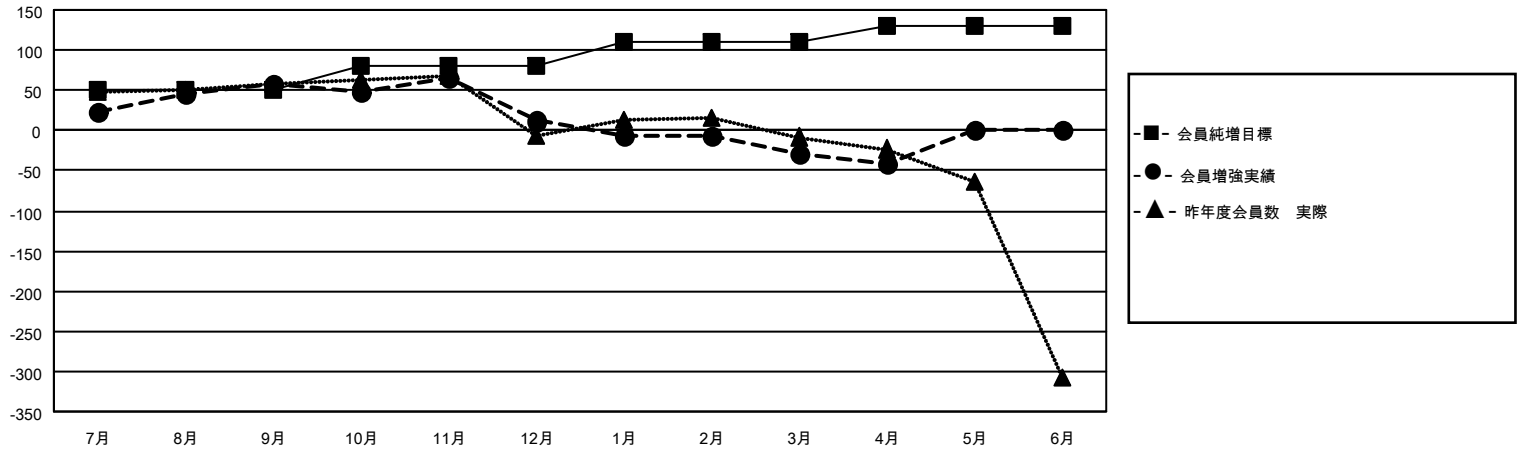

# MONTHLY MEMBERSHIP PROGRESS REPORT

地域 JAPAN

District 337 A

Results as of: 4/30/2021

クラブ			
結果：2020-2021			
四半期	新クラブ目標	新クラブ	解散クラブ
7月/8月/9月	1	0	0
10月/11月/12月	1	0	0
1月/2月/3月	0	0	0
4月/5月/6月	0	0	0

名			
結果：2020-2021			
四半期	会員純増目標	会員増強実績	退会者(転籍を含む)実際
7月/8月/9月	50	129	58
10月/11月/12月	30	64	107
1月/2月/3月	30	40	79
4月/5月/6月	20	15	26

新クラブ目標及び実績累計

会員目標及び実績累計

解散クラブ: 0	85 CLUBS OF 114 一名以上の新会員を登録	<b>男女別</b>
		男性 3,476 (72.61%)
		女性 1,311 (27.39%)
<b>退会者</b>	<a href="#">会員累計データを見るには、ここをクリック</a>	世帯主/家族会員合計 1,671
物故会員 34		国際会費半額の家族会員 909
クラブ解散 0		
その他 236		
合計 270		